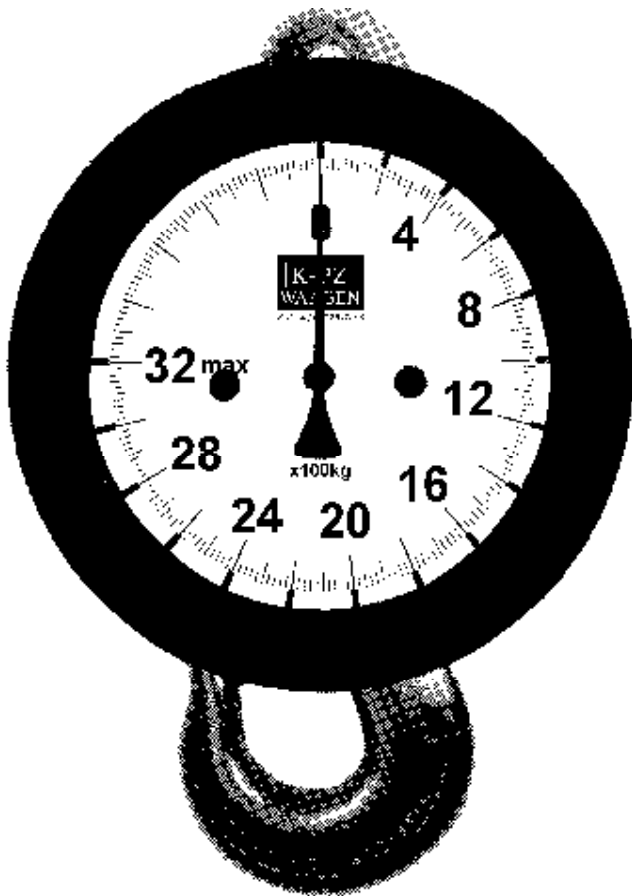

# Jeřábová váha, hydraulická, bezúdržbová

## Typ: KPZ 3

**Hydraulická verze**

**Bezúdržbová**

**Levná**

**Robustní a kompaktní**

**V provedení od 12,5 t**

Jeřábová váha pro jednoduché a rychlé určení hmotnosti v technologických procesech vážení.

### Konstrukce:

robustní a kompaktní design s nízkou vlastní hmotností. Odchylka: 1%, zobrazovač: bílé pozadí, černé, 12mm vysoké, číslice, dobrá viditelnost, kryt z plexiskla, ochranný rám krytu potažen gumou. Průměr zobrazovače: cca 160 mm. Pouzdro je mosazné. Váha je vybavena bezpečnostním hákem. Bezúdržbový hydraulický systém. Bezpečnostní faktor: Všechny modely KPZ 3 jsou testovány 200 % své váživosti, ochrana proti přetížení 500 %.

Jednoduché nastavení nuly a táry pomocí dvou černých tlačítek.

K váze je za příplatek dodáván bezpečnostní kufr pro uložení, transport a manipulaci s váhou.

Váživost kg	Dílek kg	Vl. hmotnost	Délka	Obj.č.
200	1	5	230	1300200
320	2	5	230	1300320
500	2	5	230	1300500
750	5	5	230	1300750
1 250	5	5	230	1301250
2 000	10	5	230	1302000
3 200	20	5,5	280	1303200
5 000	20	6,5	300	1305000
12 500	50	7	215	1312500
25 000	100	12,5	262	1325000
50 000	200	25	335	1350000
85 000	500	58	390	1385000