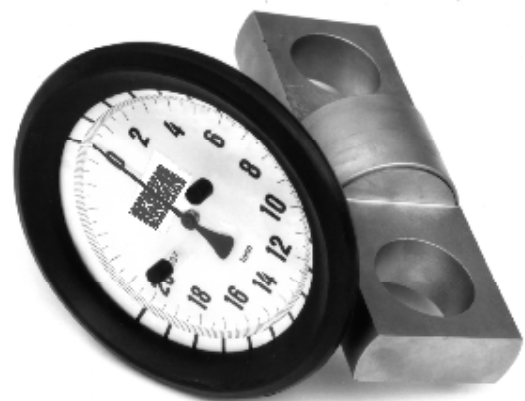

# Jeřábová váha, hydraulická, bezúdržbová

## Typ: KPZ 3

**Hydraulická verze**

**Bezúdržbová**

**Levná**

**Robustní a kompaktní**

**V provedení od 12,5 t**

Jeřábová váha pro jednoduché a rychlé určení hmotnosti v technologických procesech vážení.

### Konstrukce:

robustní a kompaktní design s nízkou vlastní hmotností. Odchylka: 1%, zobrazovač: bílé pozadí, černé, 12mm vysoké, číslice, dobrá viditelnost, kryt z plexiskla, ochranný rám krytu potažen gumou. Průměr zobrazovače: cca 160 mm. Pouzdro je mosazné. Váha je vybavena bezpečnostním hákem. Bezúdržbový hydraulický systém. Bezpečnostní faktor: Všechny modely KPZ 3 jsou testovány 200 % své váživosti, ochrana proti přetížení 500 %.

Jednoduché nastavení nuly a táry pomocí dvou černých tlačítek.

K váze je za příplatek dodáván bezpečnostní kufr pro uložení, transport a manipulaci s váhou.

Váživost kg	Dílek kg	Vl. hmotnost	Délka	Obj.č.
200	1	5	230	1300200
320	2	5	230	1300320
500	2	5	230	1300500
750	5	5	230	1300750
1 250	5	5	230	1301250
2 000	10	5	230	1302000
3 200	20	5,5	280	1303200
5 000	20	6,5	300	1305000
12 500	50	7	215	1312500
25 000	100	12,5	262	1325000
50 000	200	25	335	1350000
85 000	500	58	390	1385000